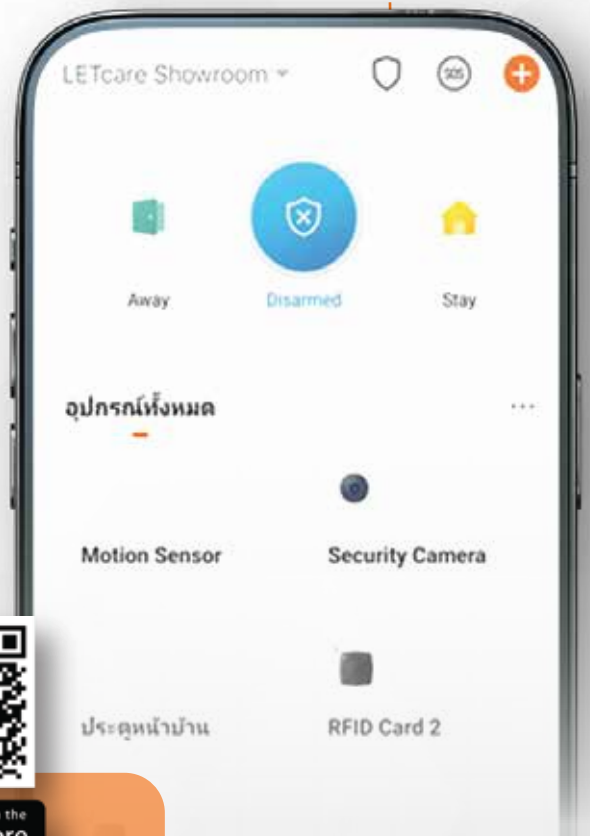

ควบคุมได้ง่าย ทุกที่ ทุกเวลา ผ่านสมาร์ทโฟน

# Command Control Center

ทีมเฝ้าระวังตลอด 24 ชั่วโมง  
ปลอดภัย วางใจ แม้ไม่อยู่บ้าน

สามารถควบคุมระบบ  
ผ่านแอปพลิเคชัน

GET IT ON  
Google Play

Download on the  
App Store

ไซเรนและสัญญาณไฟเมื่อเกิดเหตุฉุกเฉิน

เซ็นเซอร์อัจฉริยะตรวจจับการบุกรุกทางประตูและหน้าต่าง

ตรวจจับการเคลื่อนไหวและแจ้งเตือนเมื่อมีการบุกรุก

แผงควบคุมที่ใช้าง่าย ความปลอดภัยสูง

กล้องภายใน 2K มุมได้ ตรวจจับได้ทุกมุมห้อง

กล้องภายนอก ปกป้องบ้านคุณอย่างมีประสิทธิภาพ ไม่พลาดทุกการเคลื่อนไหว